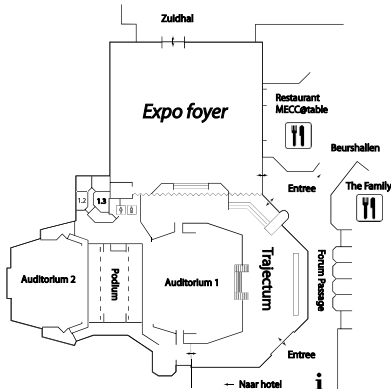

Congrescentrum (2-niveau)

Promenade 8.400+

(2-niveau)

Euro Centre

Euro Passage

Hoofdentree

Congrescentrum (1-niveau)

Expo foyer

Trajectum 4.200+
Expo foyer 2.975+

(1-niveau)

(Internet Cafe) MECC@Table | MECCafe | Hoofdentree

Congrescentrum (0-niveau)

Lobby 0.000+

(0-niveau)

Eigendomsgrenzen

- Gemeente Maastricht
- Annexum
- SNS/ Reaal
- Gemeente Maastricht (Buitenterrein)

Parkeerfaciliteiten

P1	203 plaatsen
P2	45 plaatsen
P3	222 plaatsen
P4	143 plaatsen
P5	905 plaatsen
P6	386 plaatsen
P7	254 plaatsen
P8	43 plaatsen
Totaal	2201 plaatsen

Zaalopstelling

Congrescentrum (Lobby)

	Naam	m2	Theater
0.1	London	76	90
0.2	Berlin	76	90
0.3	Copenhagen	47	49
0.2-0.3	Berlin-Copenhagen	123	150
0.4	Brussels	180	189
0.5	Paris	180	189
0.4-0.5	Brussels-Paris	379	400
0.6	Madrid	48	49
0.7	Lisboa	48	47
0.8	Rome	100	118
0.9	Athens	100	118
0.11	Pressroom	150	152
0.12	VIP/ pantry	21	
0.13	VIP	34	
0.14	VIP	19	
	Lobby	792	