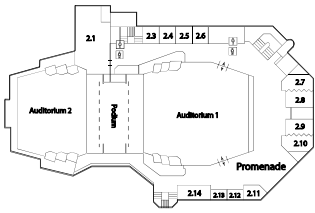

Congrescentrum (2-niveau)

Promenade 8.400+

(2-niveau)

Euro Centre

Euro Passage

Hoofdentree

Congrescentrum (1-niveau)

Expo foyer

Trajectum 4.200+
Expo foyer 2.975+

(1-niveau)

(Internet Cafe) MECC@Table | MECCafe | Hoofdentree

Congrescentrum (0-niveau)

Lobby 0.000+

(0-niveau)

Eigendomsgrenzen

- Gemeente Maastricht
- Annexum
- SNS/ Reaal
- Gemeente Maastricht (Buitenterrein)

Parkeerfaciliteiten

P1	203 plaatsen
P2	45 plaatsen
P3	222 plaatsen
P4	143 plaatsen
P5	905 plaatsen
P6	386 plaatsen
P7	254 plaatsen
P8	43 plaatsen
Totaal	2201 plaatsen

Zaalopstelling

Congrescentrum (Lobby)

Technische gegevens

	Noordhal	Zuidhal	Westhal	Expo foyer
Afmetingen	100x100m	100x100m	100x70m	50x50m
Vloeroppervlakte	10.000m ²	10.000m ²	7.000m ²	2.500m ²
Bruto hoogte	13m	17,5m	17,5m	7m
Netto vrije hoogte	10m	12,5m	12,5m	4,78m
Maximale vloerbelasting	3.000 kg/m ²	3.000 kg/m ²	3.000 kg/m ²	500 kg/m ²
Verlichtingsniveau	max. 400 lux	max. 400 lux	max. 240 lux	
Tussenlidhoogte	5,60m	5,60m		