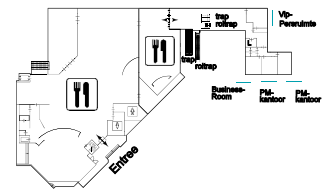

Trajectum 4.200+
Expo foyer 2.975+

(1-niveau)

(Internet Cafe) MECC@Table | MECCafe | Hoofdentree

Congrescentrum (0-niveau)

Lobby 0.000+

(0-niveau)

Eigendomsgrenzen

- Gemeente Maastricht
- Annexum
- SNS/ Reaal
- Gemeente Maastricht (Buitenterrein)

Parkeerfaciliteiten

P1	203 plaatsen
P2	45 plaatsen
P3	222 plaatsen
P4	143 plaatsen
P5	905 plaatsen
P6	386 plaatsen
P7	254 plaatsen
P8	43 plaatsen
Totaal	2201 plaatsen

Zaalopstelling

Congrescentrum (Lobby)

Technische gegevens

	Noordhal	Zuidhal	Westhal	Expo foyer
Afmetingen	100x100m	100x100m	100x70m	50x50m
Vloeroppervlakte	10.000m ²	10.000m ²	7.000m ²	2.500m ²
Bruto hoogte	13m	17,5m	17,5m	7m
Netto vrije hoogte	10m	12,5m	12,5m	4,78m
Maximale vloerbelasting	3.000 kg/m ²	3.000 kg/m ²	3.000 kg/m ²	500 kg/m ²
Verlichtingsniveau	max. 400 lux	max. 400 lux	max. 240 lux	
Tussenlidhoogte	5,60m	5,60m		