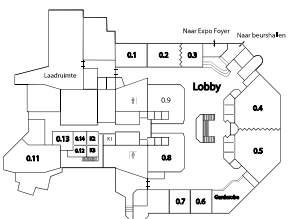

Trajectum 4.200+
Expo foyer 2.975+

(1-niveau)

(Internet Cafe) MECC@Table | MECCafe | Hoofdentree

Congrescentrum (0-niveau)

Lobby 0.000+

(0-niveau)

Eigendomsgrenzen

- Gemeente Maastricht
- Annexum
- SNS/ Reaal
- Gemeente Maastricht (Buitenterrein)

Parkeerfaciliteiten

P1	203 plaatsen
P2	45 plaatsen
P3	222 plaatsen
P4	143 plaatsen
P5	905 plaatsen
P6	386 plaatsen
P7	254 plaatsen
P8	43 plaatsen
Totaal	2201 plaatsen

Zaalopstelling

Congrescentrum (Lobby)

	Naam	m2	Theater
0.1	London	76	90
0.2	Berlin	76	90
0.3	Copenhagen	47	49
0.2-0.3	Berlin-Copenhagen	123	150
0.4	Brussels	180	189
0.5	Paris	180	189
0.4-0.5	Brussels-Paris	379	400
0.6	Madrid	48	49
0.7	Lisboa	48	47
0.8	Rome	100	118
0.9	Athens	100	118
0.11	Pressroom	150	152
0.12	VIP/ pantry	21	
0.13	VIP	34	
0.14	VIP	19	
	Lobby	792	

Technische gegevens

	Noordhal	Zuidhal	Westhal	Expo foyer
Afmetingen	100x100m	100x100m	100x70m	50x50m
Vloeroppervlakte	10.000m ²	10.000m ²	7.000m ²	2.500m ²
Bruto hoogte	13m	17,5m	17,5m	7m
Netto vrije hoogte	10m	12,5m	12,5m	4,78m
Maximale vloerbelasting	3.000 kg/m ²	3.000 kg/m ²	3.000 kg/m ²	500 kg/m ²
Verlichtingsniveau	max. 400 lux	max. 400 lux	max. 240 lux	
Tussenlidhoogte	5,60m	5,60m		