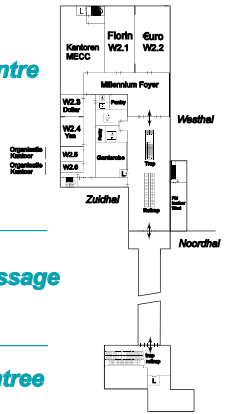

Congrescentrum (2-niveau)

Promenade 8.400+

(2-niveau)

Euro Centre

Euro Passage

Hoofdentree

Congrescentrum (1-niveau)

Expo foyer

Trajectum 4.200+
Expo foyer 2.975+

(1-niveau)

(Internet Cafe) MECC@Table | MECCafe | Hoofdentree

Congrescentrum (0-niveau)

Lobby 0.000+

(0-niveau)

Eigendomsgrenzen

- Gemeente Maastricht
- Annexum
- SNS/ Reaal
- Gemeente Maastricht (Buitenterrein)

Parkeerfaciliteiten

P1	203 plaatsen
P2	45 plaatsen
P3	222 plaatsen
P4	143 plaatsen
P5	905 plaatsen
P6	386 plaatsen
P7	254 plaatsen
P8	43 plaatsen
Totaal	2201 plaatsen

Zaalopstelling

Congrescentrum (Lobby)

	Naam	m2	Theater
0.1	London	76	90
0.2	Berlin	76	90
0.3	Copenhagen	47	49
0.2-0.3	Berlin-Copenhagen	123	150
0.4	Brussels	180	189
0.5	Paris	180	189
0.4-0.5	Brussels-Paris	379	400
0.6	Madrid	48	49
0.7	Lisboa	48	47
0.8	Rome	100	118
0.9	Athens	100	118
0.11	Pressroom	150	152
0.12	VIP/ pantry	21	
0.13	VIP	34	
0.14	VIP	19	
	Lobby	792	