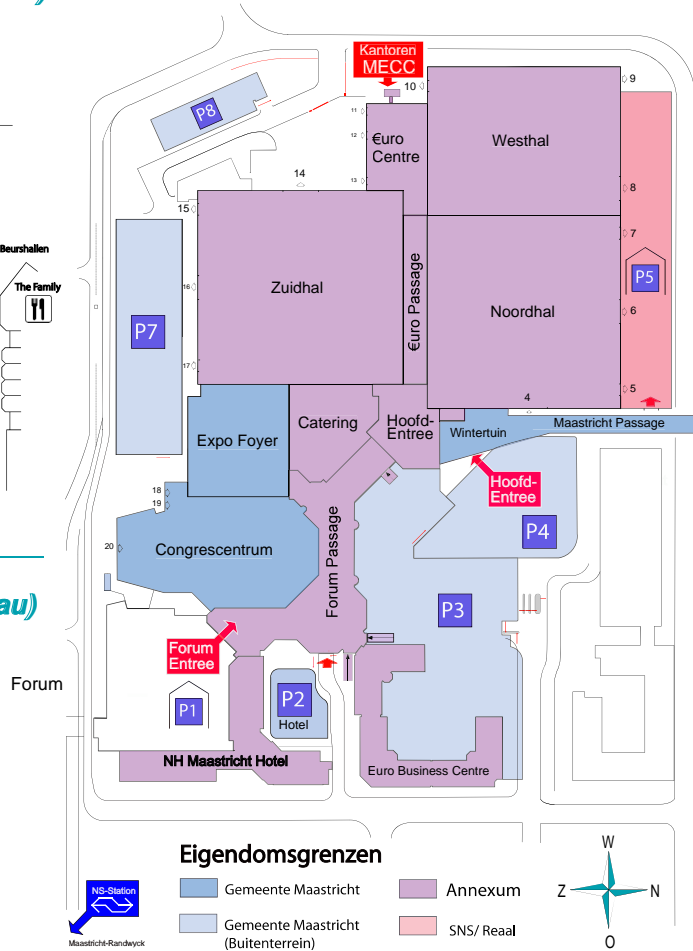

Congrescentrum (2-niveau)

Promenade 8.400+

(2-niveau)

Euro Centre

Euro Passage

Hoofdentree

Congrescentrum (1-niveau)

Expo foyer

Trajectum 4.200+
Expo foyer 2.975+

(1-niveau)

(Internet Cafe) MECC@Table | MECCafe | Hoofdentree

Congrescentrum (0-niveau)

Lobby 0.000+

(0-niveau)

Eigendomsgrenzen

- Gemeente Maastricht
- Annexum
- SNS/ Reaal
- Gemeente Maastricht (Buitenterrein)

Parkeerfaciliteiten

P1	203 plaatsen
P2	45 plaatsen
P3	222 plaatsen
P4	143 plaatsen
P5	905 plaatsen
P6	386 plaatsen
P7	254 plaatsen
P8	43 plaatsen
Totaal	2201 plaatsen

Zaalopstelling

Congrescentrum (Lobby)

	Naam	m2	Theater
0.1	London	76	90
0.2	Berlin	76	90
0.3	Copenhagen	47	49
0.2-0.3	Berlin-Copenhagen	123	150
0.4	Brussels	180	189
0.5	Paris	180	189
0.4-0.5	Brussels-Paris	379	400
0.6	Madrid	48	49
0.7	Lisboa	48	47
0.8	Rome	100	118
0.9	Athens	100	118
0.11	Pressroom	150	152
0.12	VIP/ pantry	21	
0.13	VIP	34	
0.14	VIP	19	
	Lobby	792	