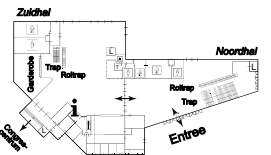

Trajectum 4.200+
Expo foyer 2.975+

(1-niveau)

(Internet Cafe) MECC@Table | MECCafe | Hoofdentree

Congrescentrum (0-niveau)

Lobby 0.000+

(0-niveau)

Eigendomsgrenzen

- Gemeente Maastricht
- Annexum
- SNS/ Reaal
- Gemeente Maastricht (Buitenterrein)

Parkeerfaciliteiten

P1	203 plaatsen
P2	45 plaatsen
P3	222 plaatsen
P4	143 plaatsen
P5	905 plaatsen
P6	386 plaatsen
P7	254 plaatsen
P8	43 plaatsen
Totaal	2201 plaatsen

Zaalopstelling

Congrescentrum (Lobby)

	Naam	m2	Theater
0.1	London	76	90
0.2	Berlin	76	90
0.3	Copenhagen	47	49
0.2-0.3	Berlin-Copenhagen	123	150
0.4	Brussels	180	189
0.5	Paris	180	189
0.4-0.5	Brussels-Paris	379	400
0.6	Madrid	48	49
0.7	Lisboa	48	47
0.8	Rome	100	118
0.9	Athens	100	118
0.11	Pressroom	150	152
0.12	VIP/ pantry	21	
0.13	VIP	34	
0.14	VIP	19	
	Lobby	792	